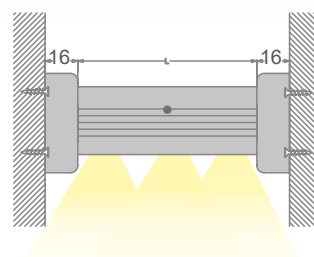

PROFILÉS POUR PORTEMANTEAU: P03G

CARACTÉRISTIQUE

Profilé en aluminium spécialement conçu pour les armoires-penderies, côtés cannelés; avec guide pour le logement de la bande.

Poids maximum: 10 kg/m.

UTILISABLE AVEC DES RUBANS LED D'UNE LARGEUR MAXIMALE DE:

8 mm.

TENSION MAXIMALE DE:

15W/m

MATÉRIAU:

Profilé en aluminium 6063 avec écran en polycarbonate blanc.

ACCESSOIRES COMPRIS

Chaque barre de 3 mètres est munie de 3 paires d'embouts de fermeture et de 3 paires de supports pour le montage au mur.

MONTAGE

Latéralement avec les étriers au mur ou fixation supérieure avec l'étrier prévu.

EMBALLAGE

Packs de 5 barres de 3 mètres avec écran et accessoires. Accessoires de rechange disponibles avec un code distinct; étrier pour montage au plafond disponible avec un code distinct.