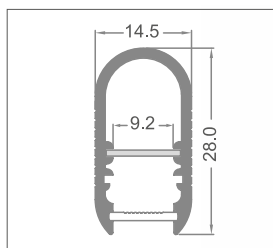

PROFILÉS POUR PORTEMANTEAU: P03G

CARACTÉRISTIQUE

Profilé en aluminium spécialement conçu pour les armoires-penderies, côtés cannelés; avec guide pour le logement de la bande.

Poids maximum: 10 kg/m.

UTILISABLE AVEC DES RUBANS LED D'UNE LARGEUR MAXIMALE DE:

8 mm.

TENSION MAXIMALE DE:

15W/m

MATÉRIAU:

Profilé en aluminium 6063 avec écran en polycarbonate blanc.

ACCESSOIRES COMPRIS

Chaque barre de 3 mètres est munie de 3 paires d'embouts de fermeture et de 3 paires de supports pour le montage au mur.

MONTAGE

Latéralement avec les étriers au mur ou fixation supérieure avec l'étrier prévu.

EMBALLAGE

Packs de 5 barres de 3 mètres avec écran et accessoires. Accessoires de rechange disponibles avec un code distinct; étrier pour montage au plafond disponible avec un code distinct.

Coupe de profilé Project sur mesure*:

coût fixe de réalisation par pièce

VA04

* Accessoires de montage compris.

IP20

art	Description	L1	H	L	8011905	
P03G-5-PF-300	profilé avec écran en PC avec guide et accessoires	14,5	28	3000	912925	1 / 5